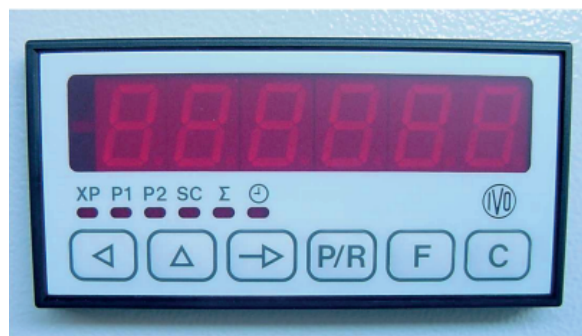

HOSE CUTTING SOLUTIONS

COMPTEUR METREUR TYPE ME427

Pour la mesure de tuyaux flexibles

CARACTÉRISTIQUES GÉNÉRALES

- Compteur 0 affichage numérique, LED 14mm, soustrayant ou additionnant, sortie relais
- Capacité : jusqu'à Ø 100 mm
- Longueur maxi mesurée au défilé : 999999 mm
OPTION : pieds
- Guidage d'entrée
- Hauteur de travail réglable de 800 à 1300mm
- Alimentation: 220 volt mono
- Dimensions : H x l x L : 445 x 300 x 797mm